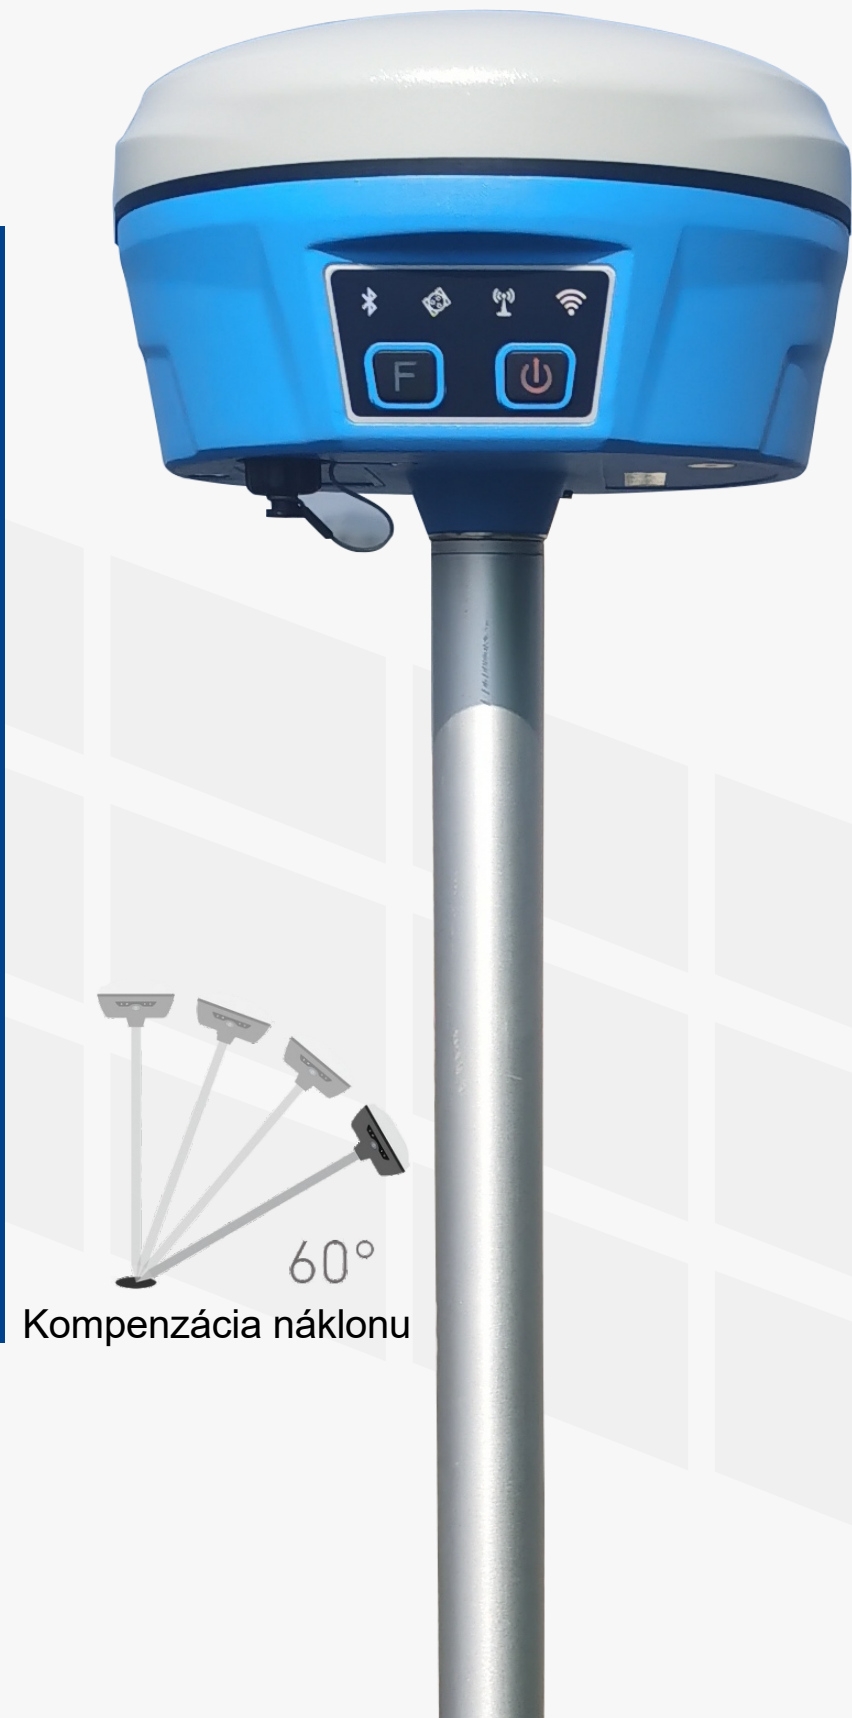

GINTEC G20

KLÚČOVÉ VLASTNOSTI

- Príjem všetkých satelitných systémov
- RTK technológia
- IIMU technológia kompatibilná s SurPad
- Interné rádo s Multiprotokolom
- Technológia rýchleho nabíjania a batéria s dlhou životnosťou (18 hodín)
- Multifunkčný modul WIFI
- Inteligentné ovládanie WEB UI

Viac na
www.gintec.sk

GINTEC

Kompenzácia náklonu

GINTEC